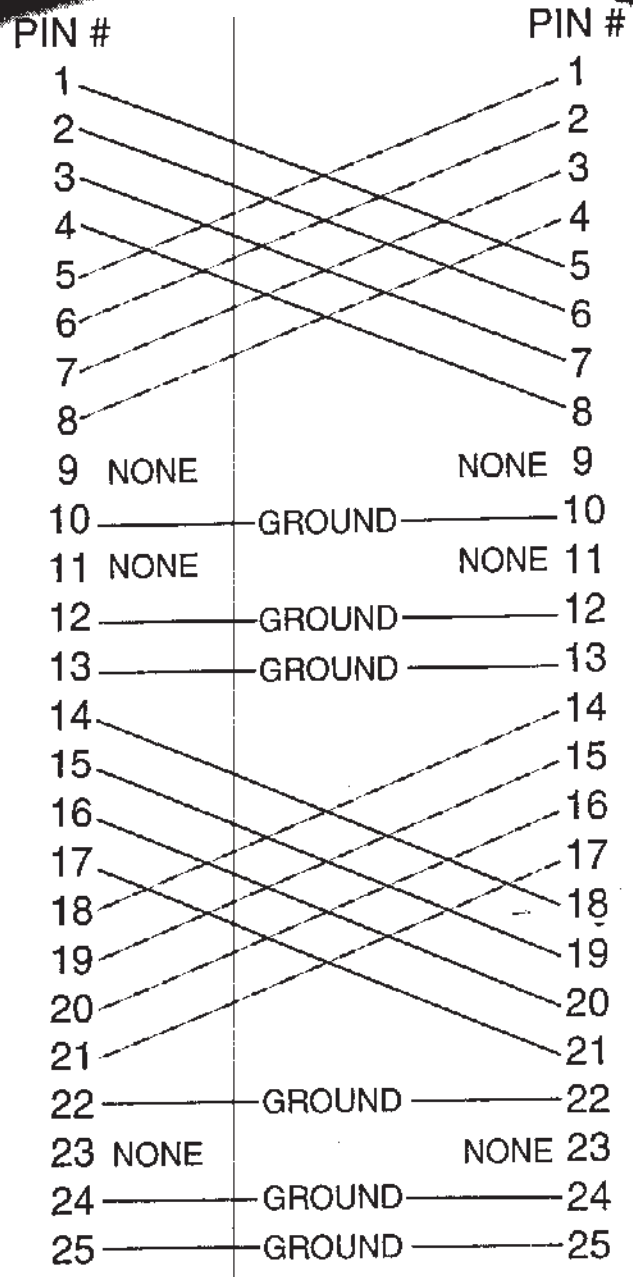

AES-815Y

Twist Pairs On: